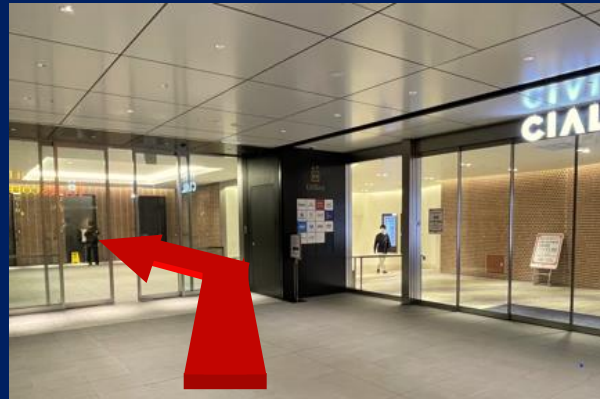

JR線北口・京急線北口 横浜駅からのアクセスルート

- ①北改札を出て左に進んでください。 ②そのまま直進してください。

- ③左手みずほATMの奥にJRタワー入口が見えます。JR横浜タワー入口からのアクセスルートをご確認ください。

東急東横線 横浜駅からのアクセスルート

- ①正面改札口を出て右にエスカレーターで上がってください。

- ②上がりきってすぐ右手にJRタワー入口があります。

- ③そのまま直進してJR横浜タワー入口からのアクセスルートをご確認ください。

JR横浜タワー入口からのアクセスルート

①入口を直進突き当たって
右に曲がり直進ください。

②TULLY'S COFFEEの正面に
エレベーターホールが見えます。

③オフィス階専用エレベーターで
12階まで上がってください。

④エレベーター出て**左手**に進み
突き当たり**左手**に曲がって
ください。

⑤奥の高層階エレベーターにて
25階へ上がってください。

⑥こちらが受付になります。